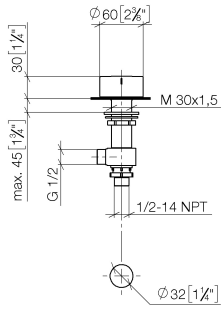

Deck valve anti-clockwise closing hot - Brushed Durabronz (23kt Gold)

CL.1

20 000 741

- hole diameter 32 mm
- handle Ø 60mm
- without rosette
- with hot marking

Fits: CL.1, CYO

	Brushed Durabronz (23kt Gold)	20 000 741-28
	Chrome	20 000 741-00
	Brushed Platinum	20 000 741-06
	Dark Chrome	20 000 741-19
	Matte Black	20 000 741-33
	Brushed Champagne (22kt Gold)	20 000 741-46
	Champagne (22kt Gold)	20 000 741-47
	Brushed Dark Platinum	20 000 741-99

20 000 741

mm [inches]

Flow rate chart

Certificates

WRAS_2103001. LGA_28688.

20 000 741

Parts for other finishes can be found here: [Chrome](#)

Spare parts list

No.	Item Number	Name	Quantity used	Delivery time
1	09 20 74 006-28	handle (hot)	1	60
2	90 31 11 007 00 90	pin	1	2
3	09 27 74 003-28	rosette	1	20
4	90 14 10 060 00 90	seal	1	2
5	90 14 15 020 03 90	ring	1	2
6	90 23 30 023 00 90	nut	1	2
7	09 29 06 107-00	spindle	1	10
8	90 90 03 132 00 90	top	1	2
9	04 17 11 058 32 90	side panel	1	2
10	04 23 10 032 78 90	fixing set	1	2
11	04 17 11 023 10 90	distributor	1	2
12	09 30 11 059 90	disc	1	2
13	09 23 10 012 90	nut	1	2