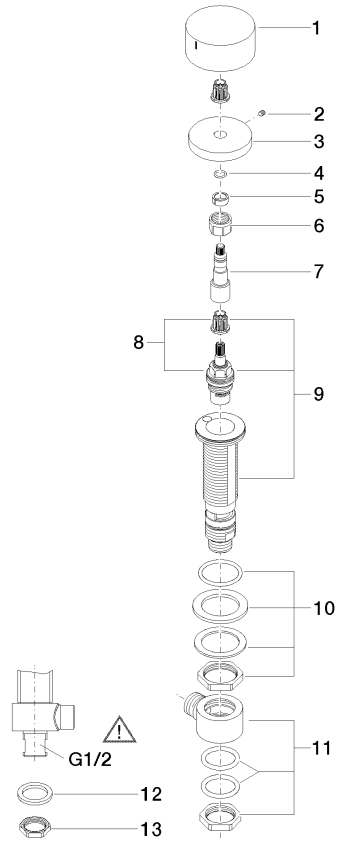

Deck valve anti-clockwise closing hot - Brushed Durabronz (23kt Gold)

CL.1

20 000 741

- hole diameter 32 mm
- handle Ø 60mm
- without rosette
- with hot marking

Fits: CL.1, CYO

	Brushed Durabronz (23kt Gold)	20 000 741-28
	Chrome	20 000 741-00
	Brushed Platinum	20 000 741-06
	Dark Chrome	20 000 741-19
	Matte Black	20 000 741-33
	Brushed Champagne (22kt Gold)	20 000 741-46
	Champagne (22kt Gold)	20 000 741-47
	Brushed Dark Platinum	20 000 741-99

20 000 741

mm [inches]

Flow rate chart

Certificates

WRAS_2103001. LGA_28688.

20 000 741

Parts for other finishes can be found here: [Chrome](#)

Spare parts list

No.	Item Number	Name	Quantity used	Delivery time
1	09 20 74 006-28	handle (hot)	1	60
2	90 31 11 007 00 90	pin	1	2
3	09 27 74 003-28	rosette	1	20
4	90 14 10 060 00 90	seal	1	2
5	90 14 15 020 03 90	ring	1	2
6	90 23 30 023 00 90	nut	1	2
7	09 29 06 107-00	spindle	1	10
8	90 90 03 132 00 90	top	1	2
9	04 17 11 058 32 90	side panel	1	2
10	04 23 10 032 78 90	fixing set	1	2
11	04 17 11 023 10 90	distributor	1	2
12	09 30 11 059 90	disc	1	2
13	09 23 10 012 90	nut	1	2