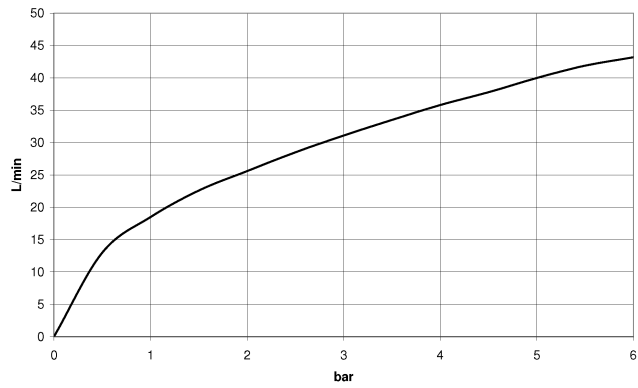

Deck valve anti-clockwise closing hot - Brushed Durabronz (23kt Gold)

CL.1

20 000 741

- hole diameter 32 mm
- handle Ø 60mm
- without rosette
- with hot marking

Fits: CL.1, CYO

	Brushed Durabronz (23kt Gold)	20 000 741-28
	Chrome	20 000 741-00
	Brushed Platinum	20 000 741-06
	Dark Chrome	20 000 741-19
	Matte Black	20 000 741-33
	Brushed Champagne (22kt Gold)	20 000 741-46
	Champagne (22kt Gold)	20 000 741-47
	Brushed Dark Platinum	20 000 741-99

20 000 741

mm [inches]

Flow rate chart

Certificates

WRAS_2103001. LGA_28688.

20 000 741

Parts for other finishes can be found here: [Chrome](#)

Spare parts list

No.	Item Number	Name	Quantity used	Delivery time
1	09 20 74 006-28	handle (hot)	1	60
2	90 31 11 007 00 90	pin	1	2
3	09 27 74 003-28	rosette	1	20
4	90 14 10 060 00 90	seal	1	2
5	90 14 15 020 03 90	ring	1	2
6	90 23 30 023 00 90	nut	1	2
7	09 29 06 107-00	spindle	1	10
8	90 90 03 132 00 90	top	1	2
9	04 17 11 058 32 90	side panel	1	2
10	04 23 10 032 78 90	fixing set	1	2
11	04 17 11 023 10 90	distributor	1	2
12	09 30 11 059 90	disc	1	2
13	09 23 10 012 90	nut	1	2